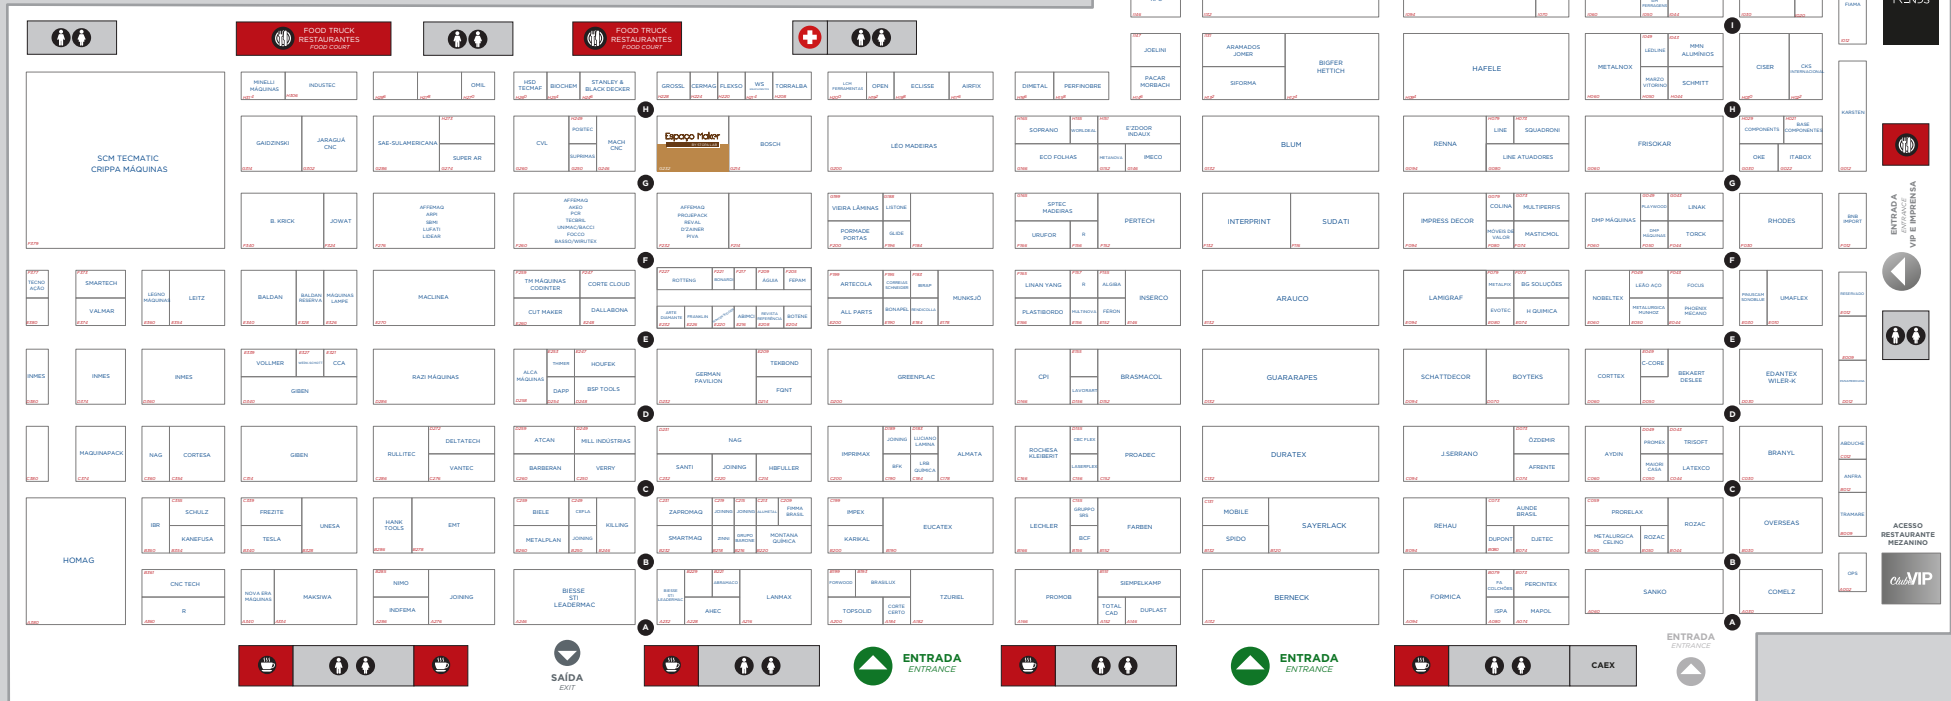

FORMÓBILE

FEIRA INTERNACIONAL DA INDÚSTRIA DE MÓVEIS E MADEIRA

30 DE JUNHO A 03 DE JULHO DE 2020

SÃO PAULO EXPO
EXHIBITION & CONVENTION CENTER
RODOVIA DOS IMIGRANTES - KM 15

EDIFÍCIO GARAGEM