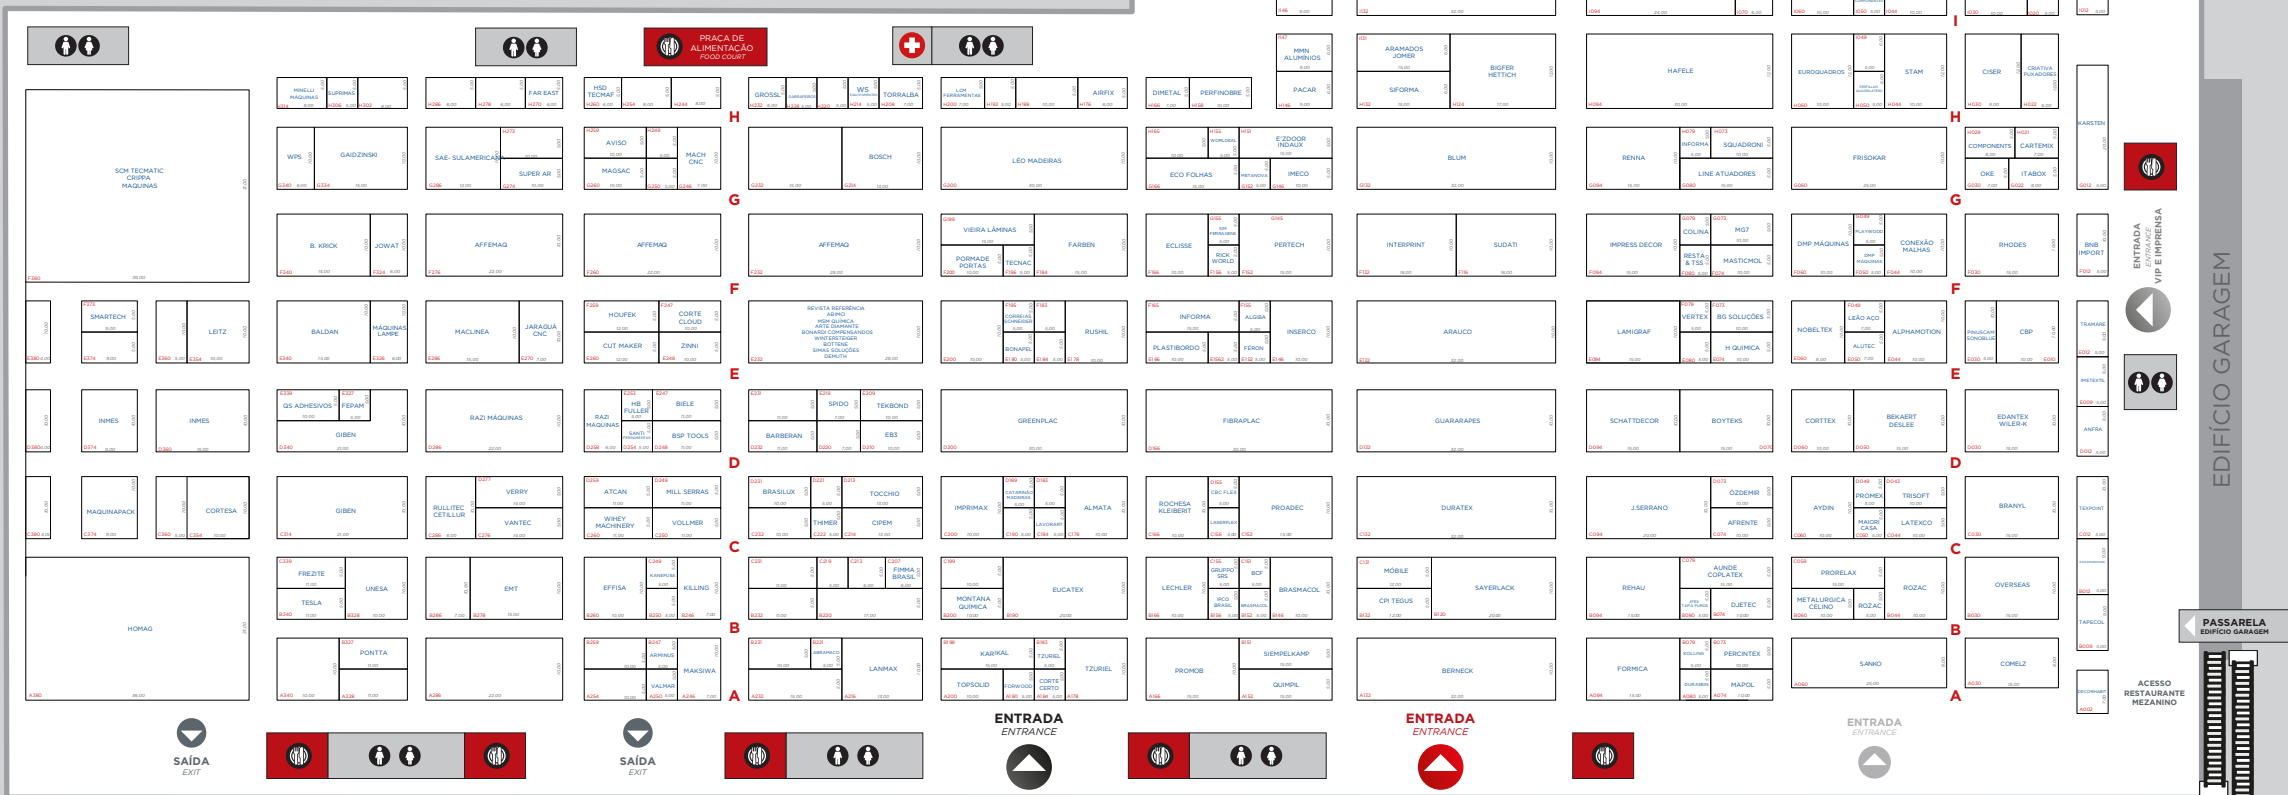

FORMÓBILE

FEIRA INTERNACIONAL DA INDÚSTRIA DE MÓVEIS E MADEIRA

30 DE JUNHO A 03 DE JULHO DE 2020

SÃO PAULO EXPO
EXHIBITION & CONVENTION CENTER
RODOVIA DOS IMIGRANTES - KM 1,5

RODOVIA DOS IMIGRANTES